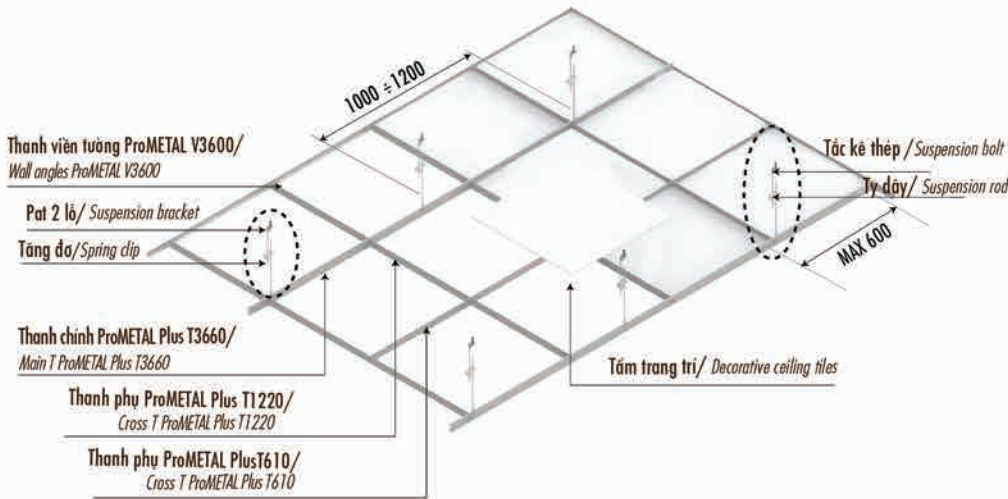

CẤU TẠO & THÔNG SỐ KỸ THUẬT / COMPOSITION & SPECIFICATION

LOẠI THANH / TYPE	CHIỀU DÀI / Length (mm)	ĐỘ DÀY / Thickness (mm)
Thanh chính ProMETAL Plus T3660 / Main T ProMETAL Plus T3660 	3660	0.28 ± 0.02
Thanh phụ ProMETAL Plus T1220 / Cross T ProMETAL Plus T1220 	1220	0.28 ± 0.02
Thanh phụ ProMETAL Plus T610 / Cross T ProMETAL Plus T610 	610	0.28 ± 0.02
Thanh viên tường ProMETAL V3600 / Wall angles ProMETAL V3600 	3600	0.35 ± 0.02