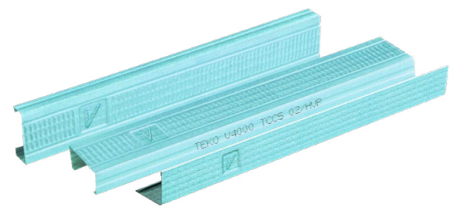

KHUNG TRẦN CHÌM / CONCEALED CEILING GRID

KHUNG TRẦN NỔI / EXPOSED CEILING GRID

KHUNG VÁCH NGĂN / DRYWALL

SẢN PHẨM XUẤT KHẨU / EXPORT PRODUCTS